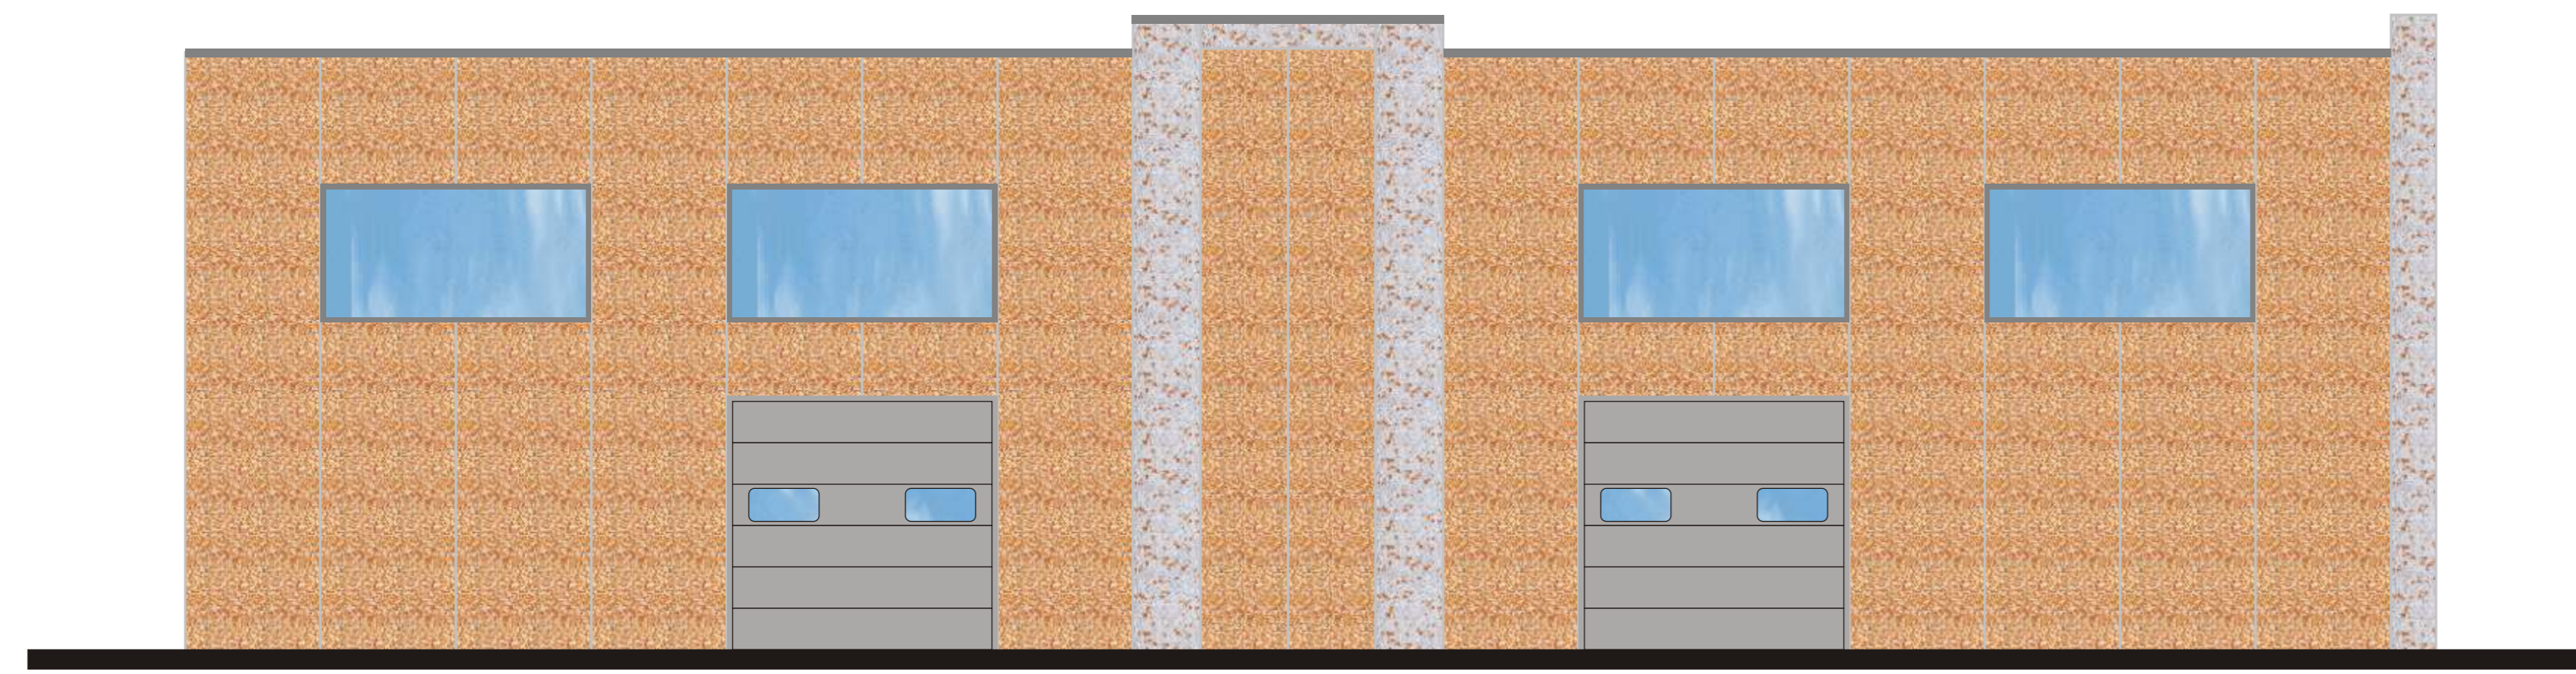

PROSPETTO OVEST Proposta 01

PROSPETTO OVEST Proposta 02

PROSPETTO SUD Proposta 01

PROSPETTO SUD Proposta 02

Pannello V240 in Spaccato di Marmo Bianco Carrara seminato Rosso Verona

Colonne in Spaccato di Marmo Giallo Siena seminato Bianco Carrara

Cornicione Tuscany Arancio traffico

Infissi grigio acciaio