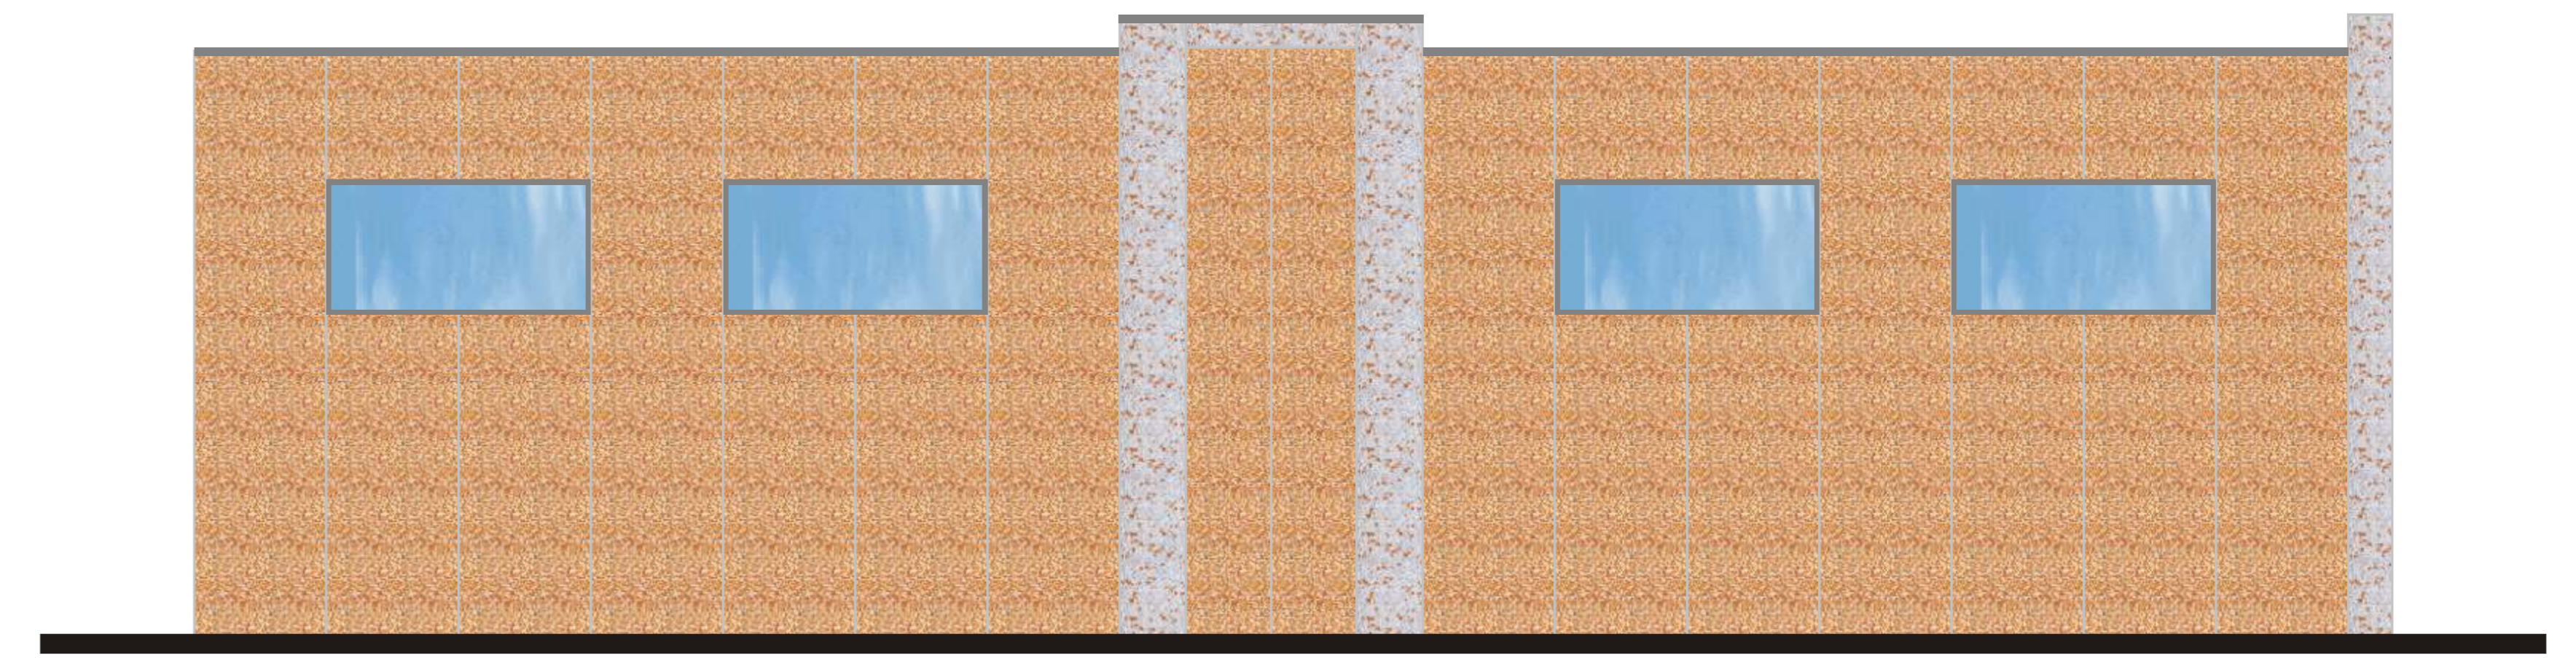

PROSPETTO OVEST Proposta 01

PROSPETTO OVEST Proposta 02

PROSPETTO SUD Proposta 01

PROSPETTO SUD Proposta 02

Pannello V240 in Spaccato di Marmo Bianco Carrara seminato Rosso Verona

Colonne in Spaccato di Marmo Giallo Siena seminato Bianco Carrara

Cornicione Tuscany Arancio traffico

Infissi grigio acciaio